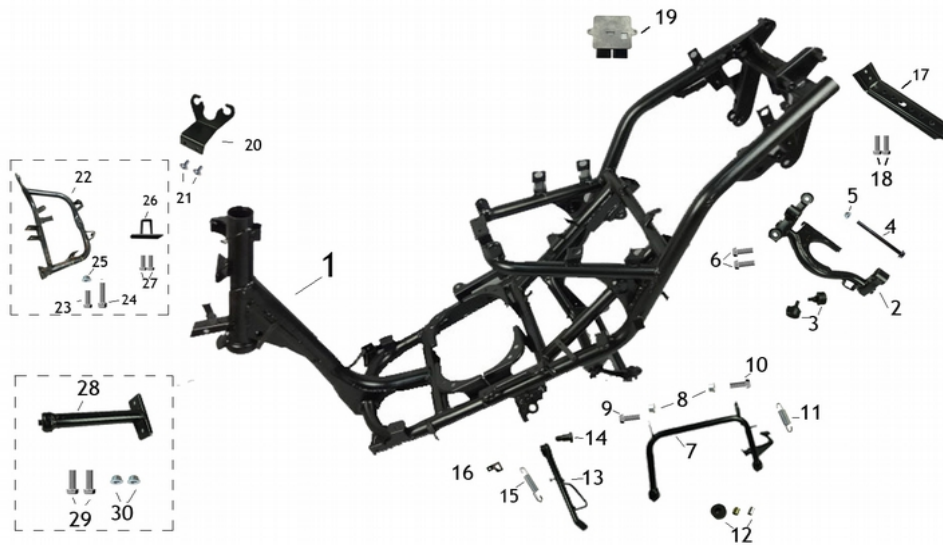

Feuille16

n° pièce	Référence	Désignation
1	BWS1501	
2	BWS1502	Support moteur
3	BWS1503	
4	BWS1504	
5	BWS1505	
6	BWS1506	
7	BWS1507	Béquille centrale
8	BWS1508	
9	BWS1509	
10	BWS1510	
11	BWS1511	Ressort béquille centrale
12	BWS1512	
13	BWS1513	Béquille latérale
14	BWS1514	
15	BWS1515	Ressort béquille latérale
16	BWS1516	
17	BWS1517	
18	BWS1518	
19	BWS1519	Unité de contrôle électronique
20	BWS1520	
21	BWS1521	
22	BWS1522	
23	BWS1523	
24	BWS1524	
25	BWS1525	
26	BWS1526	
27	BWS1527