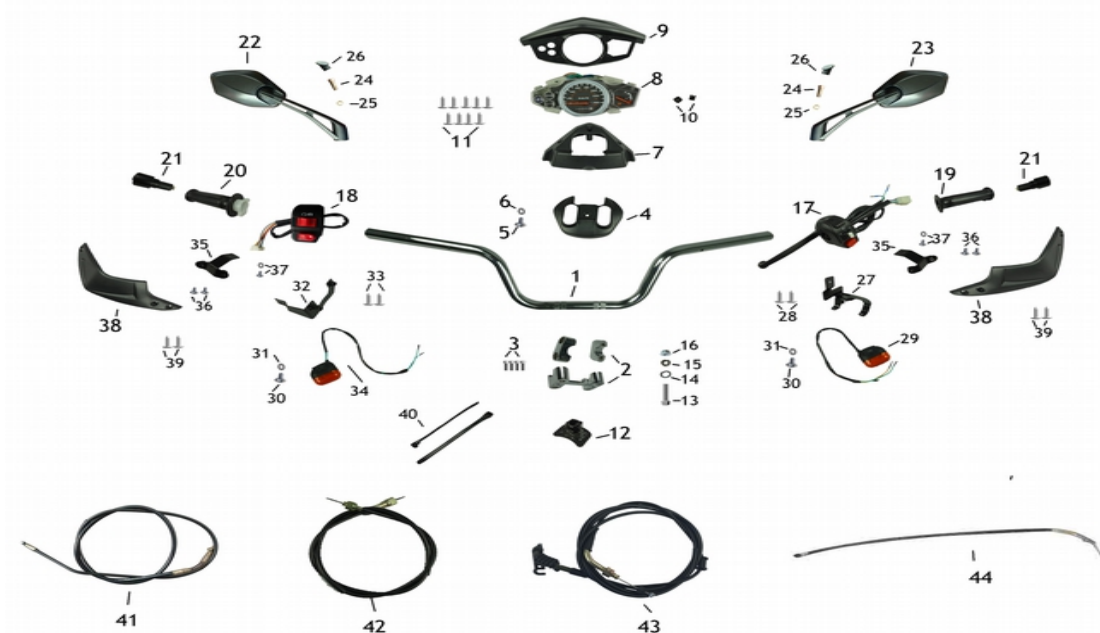

# Catalogue pièces détachées BWS-1

Feuille1

n° pièce	Référence	Désignation
1	BWS0101	Guidon
2	BWS0102	Bloque guidon
3	BWS0103	
4	BWS0104	Couvre guidon
5	BWS0105	
6	BWS0106	
7	BWS0107	Couvre compteur inférieur
8	BWS0108	Compteur
9	BWS0109	Couvre compteur supérieur
10	BWS0110	
11	BWS0111	
12	BWS0112	Plastique de liaison guidon
13	BWS0113	
14	BWS0114	
15	BWS0115	
16	BWS0116	
17	BWS0117	Comodo gauche
18	BWS0118	Comodo droit
19	BWS0119	Poignée gauche
20	BWS0120	Poignée d'accélérateur
21	BWS0121	Embout de guidon (vendu à l'unité)
22	BWS0122	Rétroviseur droit
23	BWS0123	Rétroviseur gauche
24	BWS0124	
25	BWS0125	

Feuille2

n° pièce	Référence	Désignation
26	BWS0126	
27	BWS0127	
28	BWS0128	
29	BWS0129	Clignotant avant gauche
30	BWS0130	
31	BWS0131	
32	BWS0132	
33	BWS0133	
34	BWS0134	Clignotant avant droit
35	BWS0135	
36	BWS0136	
37	BWS0137	
38	BWS0138	Protection de poignée
39	BWS0139	
40	BWS0140	
41	BWS0141	
42	BWS0142	Câble de compteur
43	BWS0143	Câble d'accélérateur
44	BWS0144	

n° pièce	Référence	Désignation
1	BWS0201	Levier de frein droit
2	BWS0202	Maître cylindre de frein droit
3	BWS0203	
4	BWS0204	
5	BWS0205	Contacteur de frein droit
6	BWS0206	Câble de contacteur de frein droit
7	BWS0207	
8	BWS0208	
9	BWS0209	
10	BWS0210	Durite de frein droit
11	BWS0211	Etrier de frein avant
12	BWS0212	
13	BWS0213	
14	BWS0214	Pièce de liaison étrier de frein avant
15	BWS0215	Plaquettes de freina avant
16	BWS0216	ABS

Feuille8

n° pièce	Référence	Désignation
1	BWS0701	Réservoir
2	BWS0702	Bouchon de réservoir
3	BWS0703	
4	BWS0704	Pompe à essence
5	BWS0705	Joint pompe à essence
6	BWS0706	
7	BWS0707	
8	BWS0708	Valve
9	BWS0709	
10	BWS0710	
11	BWS0711	CARBON CANISTER SOLENOID VALVE
12	BWS0712	
13	BWS0713	CARBON CANISTER OX-TGM-2 OXIN
14	BWS0714	
15	BWS0715	Bloc injection
16	BWS0716	
17	BWS0717	Connecteur système d'injection (vendu à l'unité)
18	BWS0718	
19	BWS0719	
20	BWS0720	
21	BWS0721	
22	BWS0722	