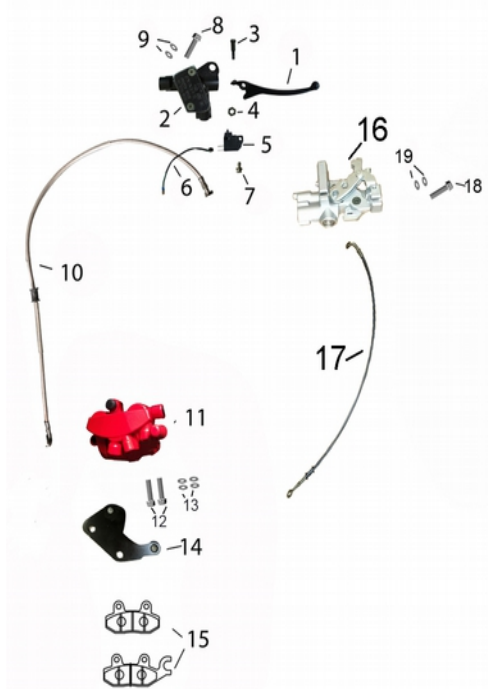

# Catalogue pièces détachées BWS-1

Feuille1

n° pièce	Référence	Désignation
1	BWS0101	Guidon
2	BWS0102	Bloque guidon
3	BWS0103	
4	BWS0104	Couvre guidon
5	BWS0105	
6	BWS0106	
7	BWS0107	Couvre compteur inférieur
8	BWS0108	Compteur
9	BWS0109	Couvre compteur supérieur
10	BWS0110	
11	BWS0111	
12	BWS0112	Plastique de liaison guidon
13	BWS0113	
14	BWS0114	
15	BWS0115	
16	BWS0116	
17	BWS0117	Comodo gauche
18	BWS0118	Comodo droit
19	BWS0119	Poignée gauche
20	BWS0120	Poignée d'accélérateur
21	BWS0121	Embout de guidon (vendu à l'unité)
22	BWS0122	Rétroviseur droit
23	BWS0123	Rétroviseur gauche
24	BWS0124	
25	BWS0125	

Feuille2

n° pièce	Référence	Désignation
26	BWS0126	
27	BWS0127	
28	BWS0128	
29	BWS0129	Clignotant avant gauche
30	BWS0130	
31	BWS0131	
32	BWS0132	
33	BWS0133	
34	BWS0134	Clignotant avant droit
35	BWS0135	
36	BWS0136	
37	BWS0137	
38	BWS0138	Protection de poignée
39	BWS0139	
40	BWS0140	
41	BWS0141	
42	BWS0142	Câble de compteur
43	BWS0143	Câble d'accélérateur
44	BWS0144	

n° pièce	Référence	Désignation
1	BWS0201	Levier de frein droit
2	BWS0202	Maître cylindre de frein droit
3	BWS0203	
4	BWS0204	
5	BWS0205	Contacteur de frein droit
6	BWS0206	Câble de contacteur de frein droit
7	BWS0207	
8	BWS0208	
9	BWS0209	
10	BWS0210	Durite de frein droit
11	BWS0211	Etrier de frein avant
12	BWS0212	
13	BWS0213	
14	BWS0214	Pièce de liaison étrier de frein avant
15	BWS0215	Plaquettes de freina avant
16	BWS0216	ABS

Feuille8

n° pièce	Référence	Désignation
1	BWS0701	Réservoir
2	BWS0702	Bouchon de réservoir
3	BWS0703	
4	BWS0704	Pompe à essence
5	BWS0705	Joint pompe à essence
6	BWS0706	
7	BWS0707	
8	BWS0708	Valve
9	BWS0709	
10	BWS0710	
11	BWS0711	CARBON CANISTER SOLENOID VALVE
12	BWS0712	
13	BWS0713	CARBON CANISTER OX-TGM-2 OXIN
14	BWS0714	
15	BWS0715	Bloc injection
16	BWS0716	
17	BWS0717	Connecteur système d'injection (vendu à l'unité)
18	BWS0718	
19	BWS0719	
20	BWS0720	
21	BWS0721	
22	BWS0722	