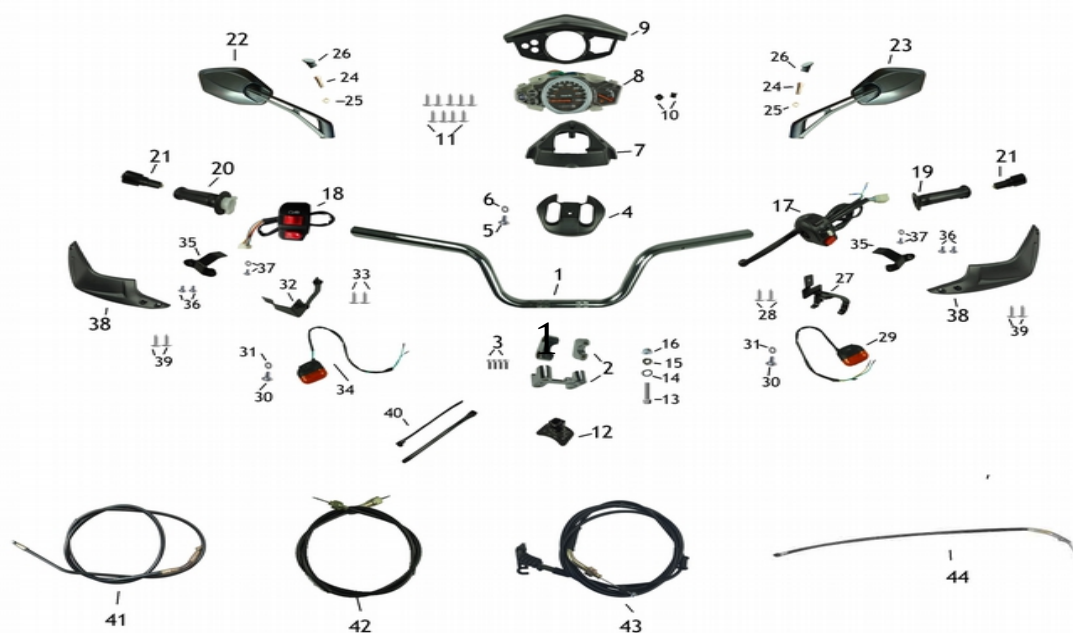

# Catalogue pièces détachées BWS-1

Feuille1

n° pièce	Référence	Désignation
1	BWS0101	Guidon
2	BWS0102	Bloque guidon
3	BWS0103	
4	BWS0104	Couvre guidon
5	BWS0105	
6	BWS0106	
7	BWS0107	Couvre compteur inférieur
8	BWS0108	Compteur
9	BWS0109	Couvre compteur supérieur
10	BWS0110	
11	BWS0111	
12	BWS0112	Plastique de liaison guidon
13	BWS0113	
14	BWS0114	
15	BWS0115	
16	BWS0116	
17	BWS0117	Comodo gauche
18	BWS0118	Comodo droit
19	BWS0119	Poignée gauche
20	BWS0120	Poignée d'accélérateur
21	BWS0121	Embout de guidon (vendu à l'unité)
22	BWS0122	Rétroviseur droit
23	BWS0123	Rétroviseur gauche
24	BWS0124	
25	BWS0125	

Feuille2

n° pièce	Référence	Désignation
26	BWS0126	
27	BWS0127	
28	BWS0128	
29	BWS0129	Clignotant avant gauche
30	BWS0130	
31	BWS0131	
32	BWS0132	
33	BWS0133	
34	BWS0134	Clignotant avant droit
35	BWS0135	
36	BWS0136	
37	BWS0137	
38	BWS0138	Protection de poignée
39	BWS0139	
40	BWS0140	
41	BWS0141	
42	BWS0142	Câble de compteur
43	BWS0143	Câble d'accélérateur
44	BWS0144	

n° pièce	Référence	Désignation
1	BWS0201	Levier de frein droit
2	BWS0202	Maître cylindre de frein droit
3	BWS0203	
4	BWS0204	
5	BWS0205	Contacteur de frein droit
6	BWS0206	Câble de contacteur de frein droit
7	BWS0207	
8	BWS0208	
9	BWS0209	
10	BWS0210	Durite de frein droit
11	BWS0211	Etrier de frein avant
12	BWS0212	
13	BWS0213	
14	BWS0214	Pièce de liaison étrier de frein avant
15	BWS0215	Plaquettes de freina avant
16	BWS0216	ABS

Feuille8

n° pièce	Référence	Désignation
1	BWS0701	Réservoir
2	BWS0702	Bouchon de réservoir
3	BWS0703	
4	BWS0704	Pompe à essence
5	BWS0705	Joint pompe à essence
6	BWS0706	
7	BWS0707	
8	BWS0708	Valve
9	BWS0709	
10	BWS0710	
11	BWS0711	CARBON CANISTER SOLENOID VALVE
12	BWS0712	
13	BWS0713	CARBON CANISTER OX-TGM-2 OXIN
14	BWS0714	
15	BWS0715	Bloc injection
16	BWS0716	
17	BWS0717	Connecteur système d'injection (vendu à l'unité)
18	BWS0718	
19	BWS0719	
20	BWS0720	
21	BWS0721	
22	BWS0722	